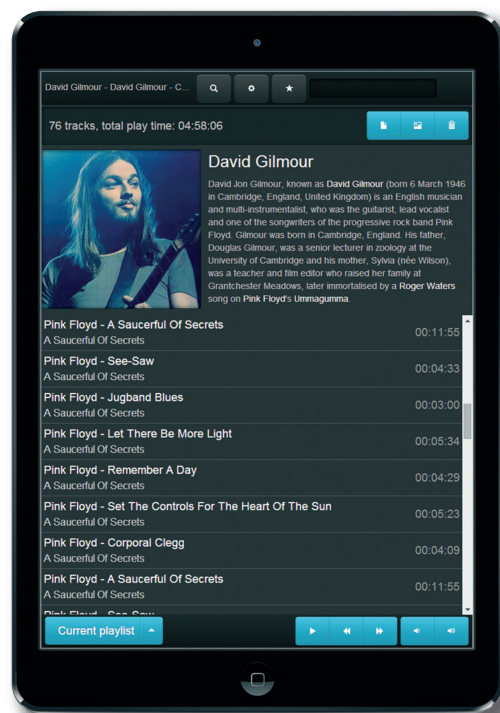

Возможная схема подключений:

Воспроизведение музыки из источников:

- NAS/FTP
- HTTP сервер
- Интернет-радио
- iPhone, iPad
- USB Flash, USB HDD
- Встроенной памяти (~29 GB)
- Samba (Win Net)

Универсальное управление:

- Через WEB клиент с устройств: PC (Windows, Linux), Mac (iOS), смартфонов и коммуникаторов (Android, iOS, Windows phone 8).
- Поддержка передачи музыки по протоколу AirPlay с устройств на основе Apple iOS: iPhone, iPod, iPad, AppleTV; iTunes для Mac и PC.
- Поддержка MPD.
- Управление через системы автоматизации на основе протокола KNXnet/IP
- С помощью программ управления UPnP/DLNA
- Локальное управление воспроизведением через панель и ИК пульт для AUDIO-DINSTAv2 (не входят в комплект поставки).

Режим Master-Slave:

Любой из плееров системы может быть назначен главным. Он будет синхронизировать воспроизведение сигнала на подчиненных плеерах.

 *amati.linea*