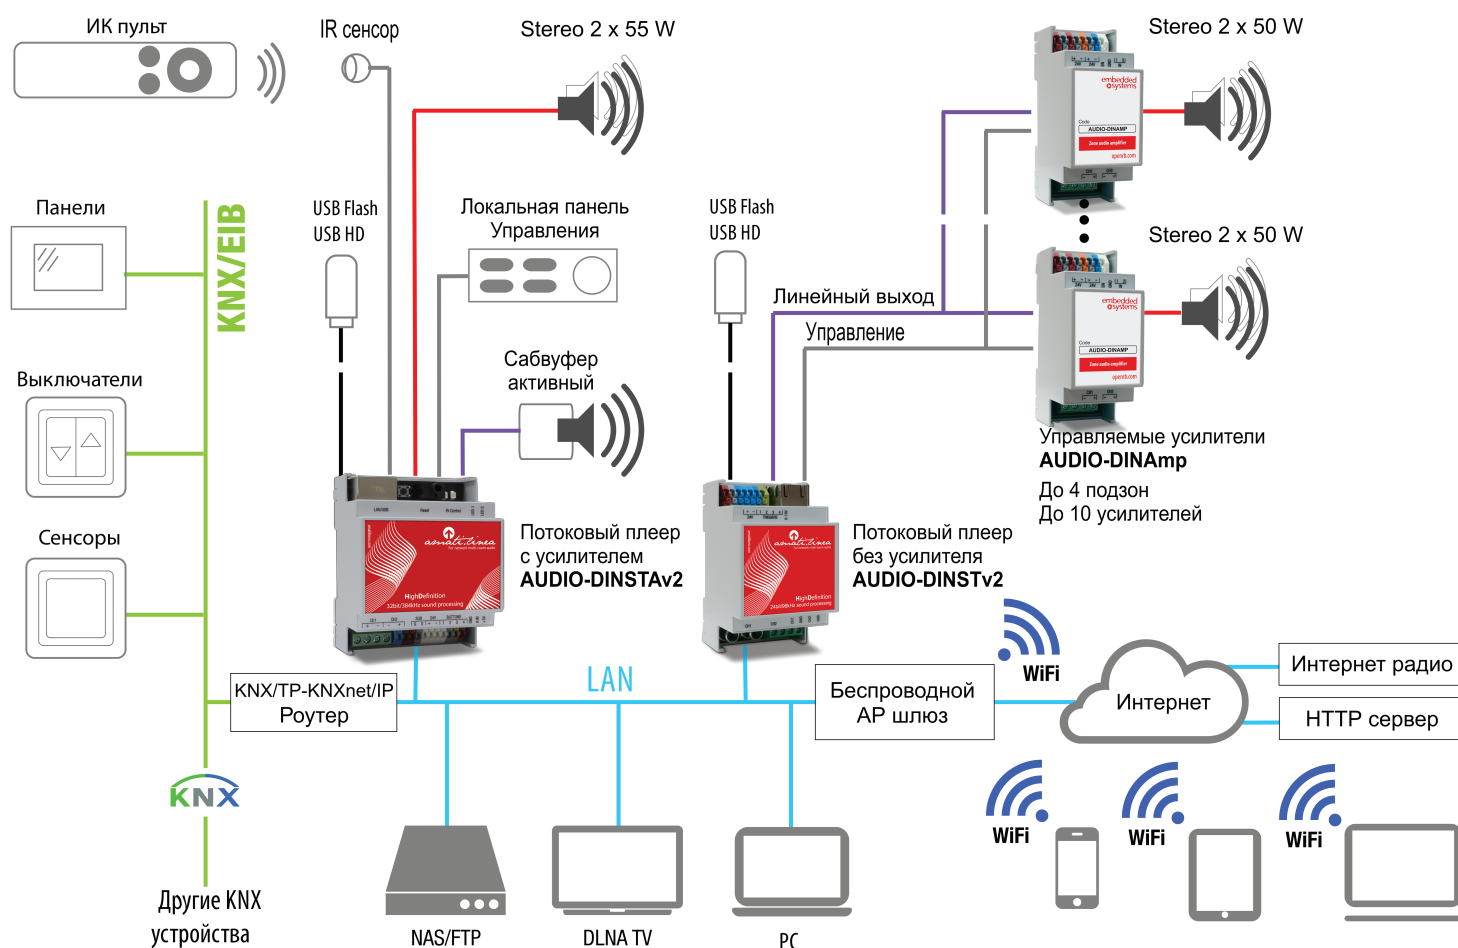

Возможная схема подключений:

Воспроизведение музыки из источников:

- NAS/FTP
- HTTP сервер
- Интернет-радио
- iPhone, iPad
- USB Flash, USB HDD
- Встроенной памяти (~29 GB)
- Samba (Win Net)

Универсальное управление:

- Через WEB клиент с устройств: PC (Windows, Linux), Mac (iOS), смартфонов и коммуникаторов (Android, iOS, Windows phone 8).
- Поддержка передачи музыки по протоколу AirPlay с устройств на основе Apple iOS: iPhone, iPod, iPad, AppleTV; iTunes для Mac и PC.
- Поддержка MPD.
- Управление через системы автоматизации на основе протокола KNXnet/IP
- С помощью программ управления UPnP/DLNA
- Локальное управление воспроизведением через панель и ИК пульт для AUDIO-DINSTAv2 (не входят в комплект поставки).

Режим Master-Slave:

Любой из плееров системы может быть назначен главным. Он будет синхронизировать воспроизведение сигнала на подчиненных плеерах.

 *amati.linea*