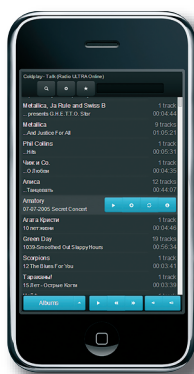

Возможная схема подключений:

Воспроизведение музыки из источников:

- NAS/FTP
- HTTP сервер
- Интернет-радио
- iPhone, iPad
- USB Flash, USB HDD
- Встроенной памяти (~29 GB)
- Samba (Win Net)

Универсальное управление:

- Через WEB клиент с устройств: PC (Windows, Linux), Mac (iOS), смартфонов и коммуникаторов (Android, iOS, Windows phone 8).
- Поддержка передачи музыки по протоколу AirPlay с устройств на основе Apple iOS: iPhone, iPod, iPad, AppleTV; iTunes для Mac и PC.
- Поддержка MPD.
- Управление через системы автоматизации на основе протокола KNXnet/IP
- С помощью программ управления UPnP/DLNA
- Локальное управление воспроизведением через панель и ИК пульт для AUDIO-DINSTAv2 (не входят в комплект поставки).

Режим Master-Slave:

Любой из плееров системы может быть назначен главным. Он будет синхронизировать воспроизведение сигнала на подчиненных плеерах.

 *amati.linea*