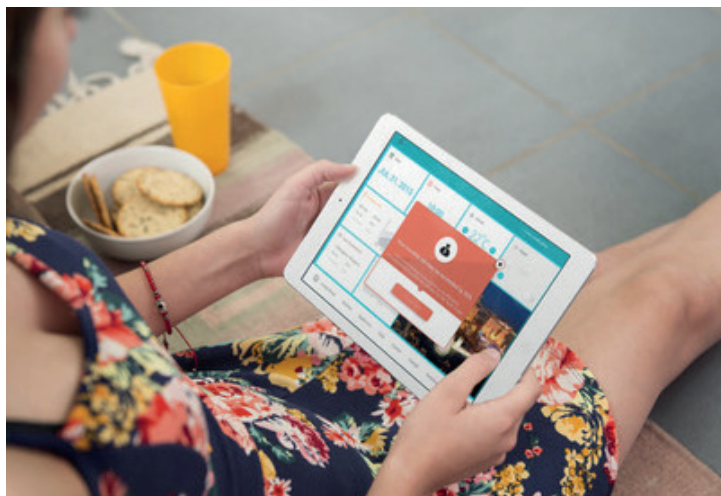

будете делать с этой информацией? На самом деле важна только та информация, которая обеспечивает здоровую и комфортную жизнь. LM Wall переводит все данные об окружающей Вас среде в полезные советы.

LM Wall поможет снизить энергопотребление и сэкономить Ваши деньги - он предупредит о прогнозируемом превышении среднемесячного счета за электричество и подскажет как можно снизить энергопотребление, не ущемляя себя в комфорте.